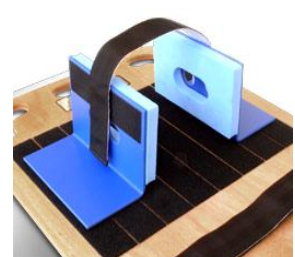

* 레스큐 튜브

인명 구조용 튜브로서 수상 조난자를 효과적으로 구조하기 위한 장비

*상품코드: PR010

• 길이 : 1000mm

*상품코드: PR020

• 길이 : 1270mm

*상품코드: PR020M

• 길이 : 1250 mm

*상품코드: PR020

• 길이 : 1250 mm

* 레스큐 튜브 커버

*상품코드: PR0101

*상품코드: PR0201

* 전신척추 고정판

*상품코드: PR500

• 크기 : 1820 x 400 mm

*상품코드: PR510

• 크기 : 1830 x 510 mm

* 머리고정대

*상품코드: PR5001

* 클립형 안전띠

*상품코드: PR5002

1520mm x 50mm, push button buckle

* 레스큐 캔